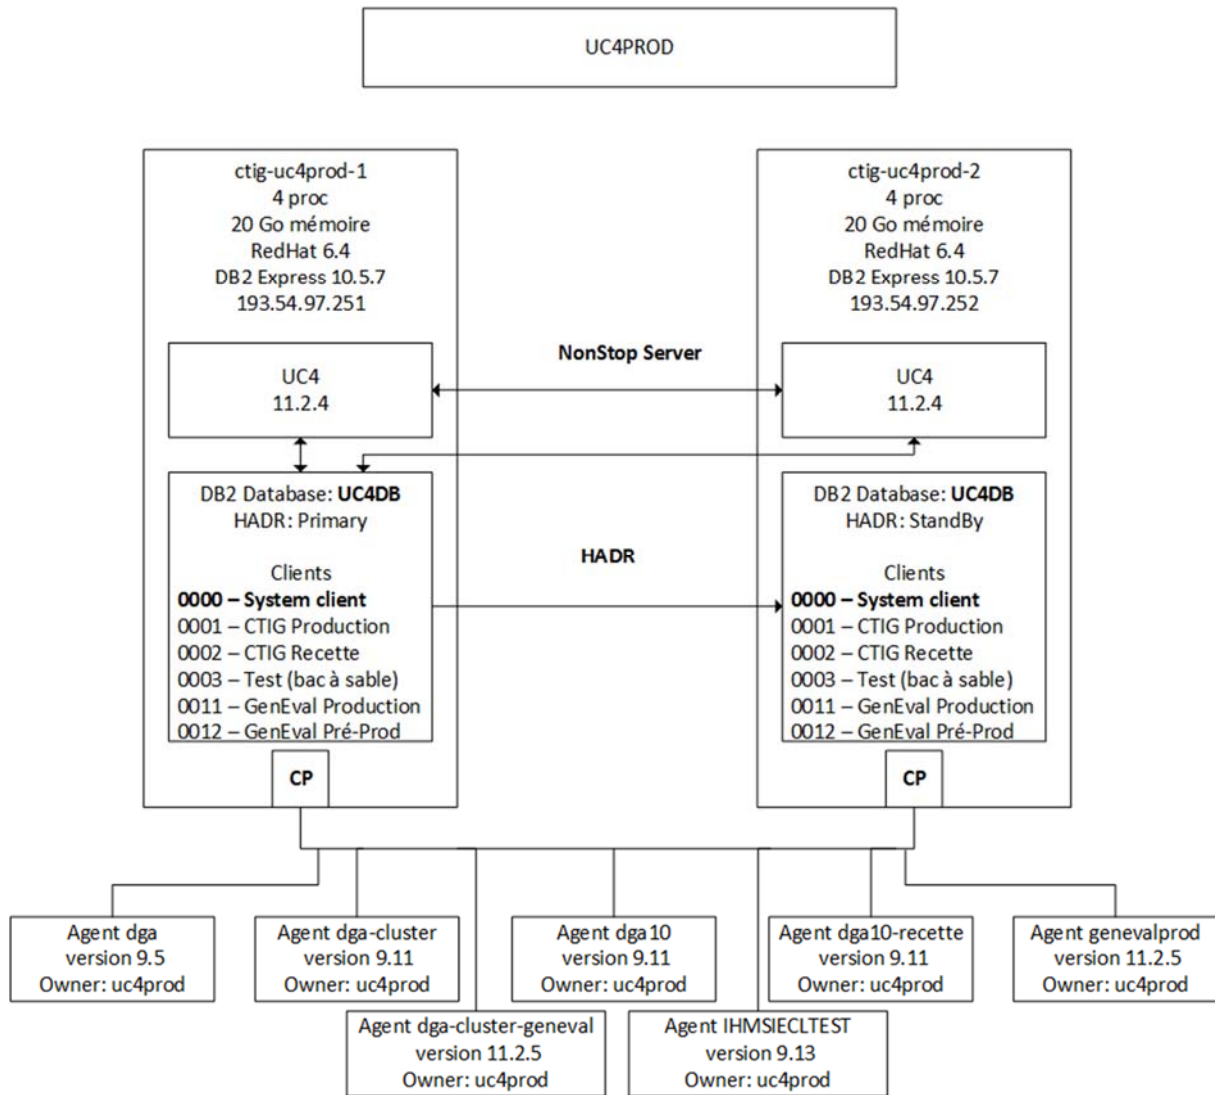

Présentation architecture des serveurs UC4 du CTIG

Production

Test (pour montée de niveau)